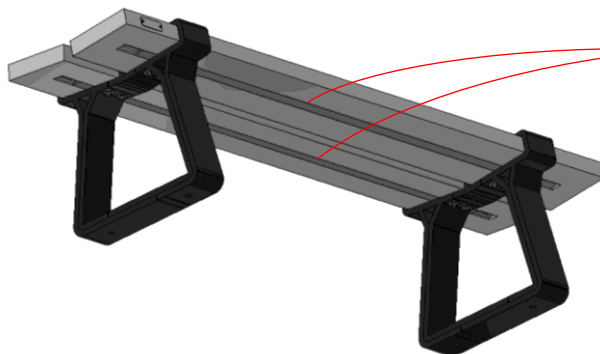

Bank Riga 180

Gerecycleerde Govaplast planken in combinatie met 3D-print bankvoeten

afmetingen

beschikbare kleuren

Planken

Mineral Grey

Ural Black

Sand Beige

Antraciet

Bankvoeten

versteving

2 x T-profiel gegalvaniseerd staal

verankering

ontdek het gamma