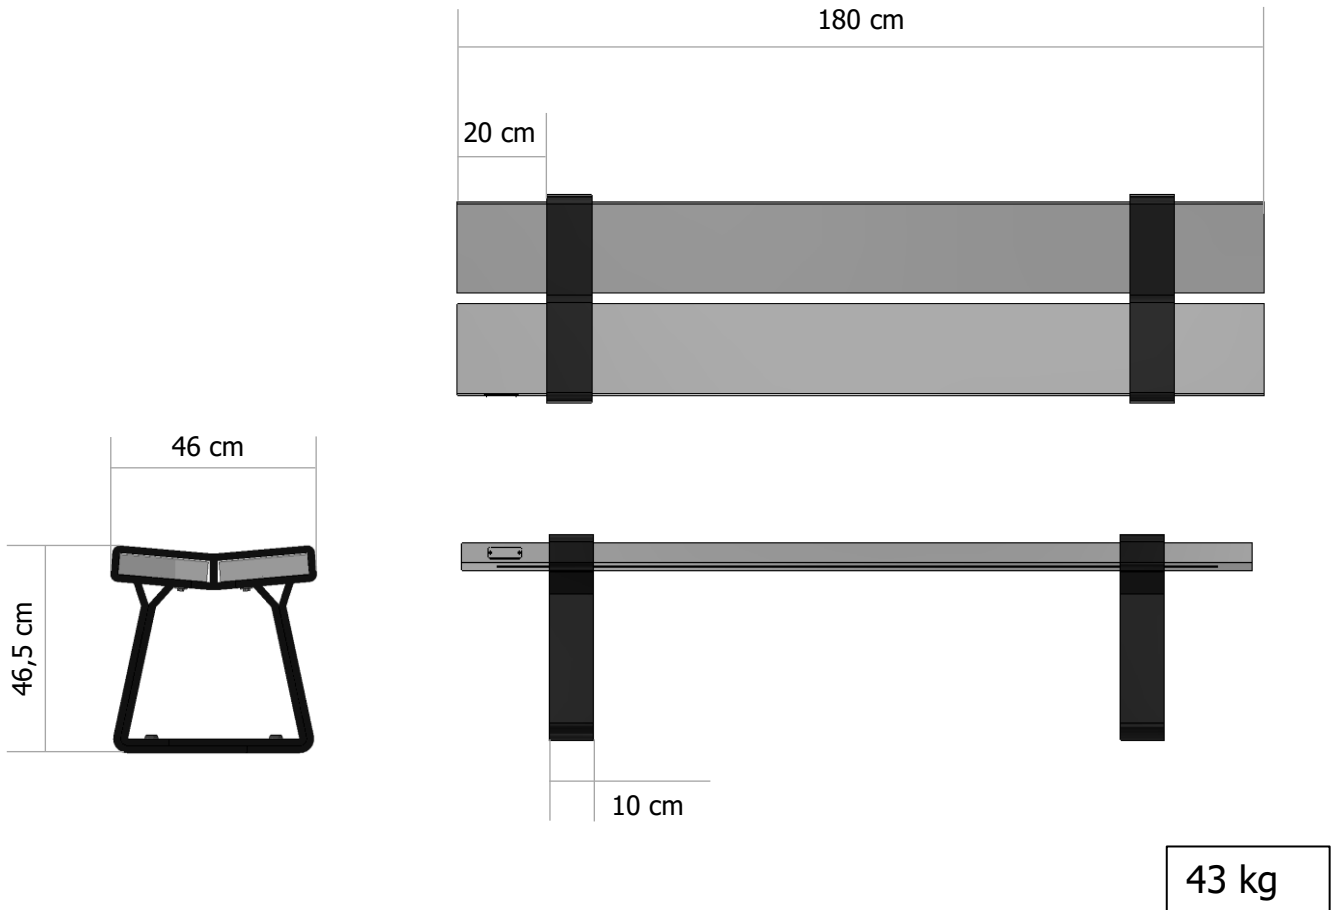

Bank Riga 180

Gerecycleerde Govaplast planken in combinatie met 3D-print bankvoeten

afmetingen

beschikbare kleuren

Planken

Mineral Grey

Ural Black

Sand Beige

Antraciet

Bankvoeten

versteving

2 x T-profiel gegalvaniseerd staal

verankering

ontdek het gamma