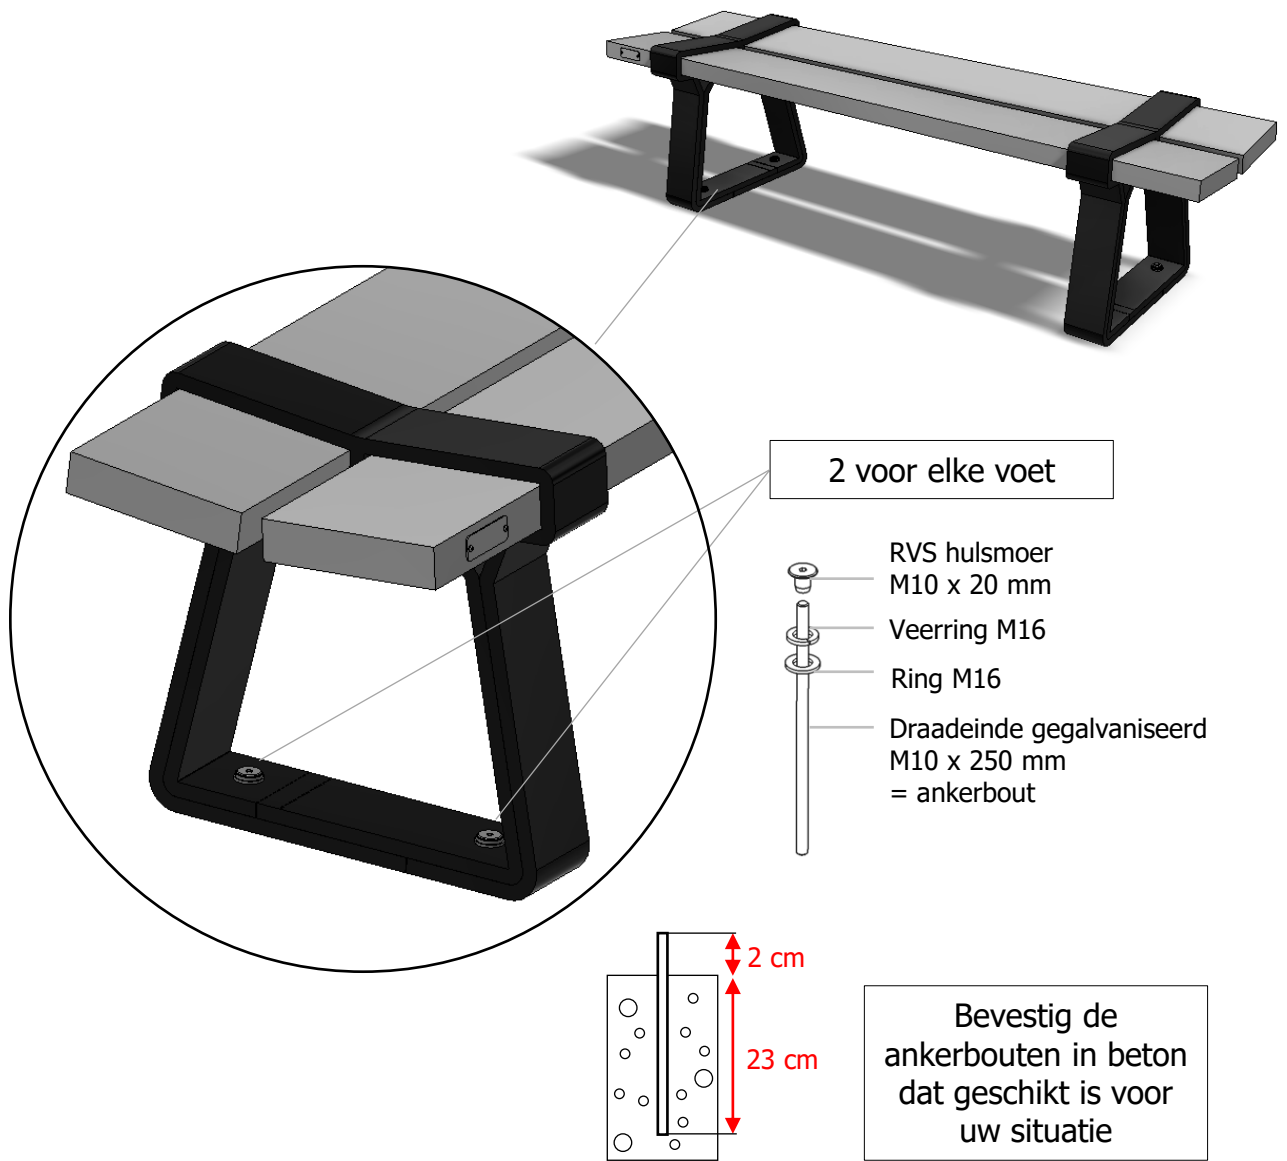

Bank Riga 180

Gerecycleerde Govaplast planken in combinatie met 3D-print bankvoeten

afmetingen

beschikbare kleuren

Planken

Mineral Grey

Ural Black

Sand Beige

Antraciet

Bankvoeten

versteving

2 x T-profiel gegalvaniseerd staal

verankering

ontdek het gamma