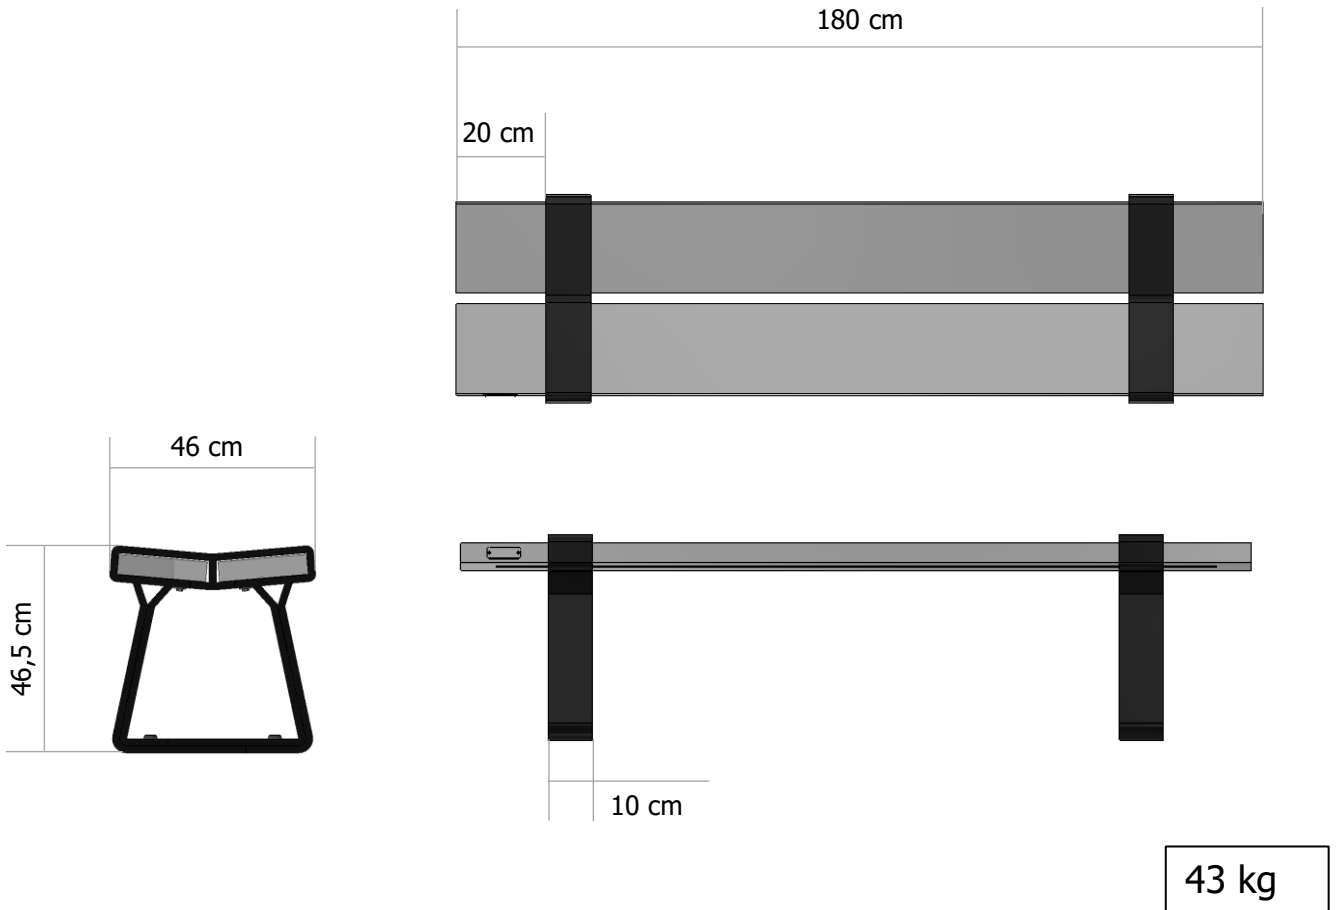

Bank Riga 180

Recycelte Govaplast Bretter
kombiniert mit 3D-gedruckten Füßen

Abmessungen

Farben

Bretter

FüÙe

Verstärkung

2 x Edelstahl T Profil