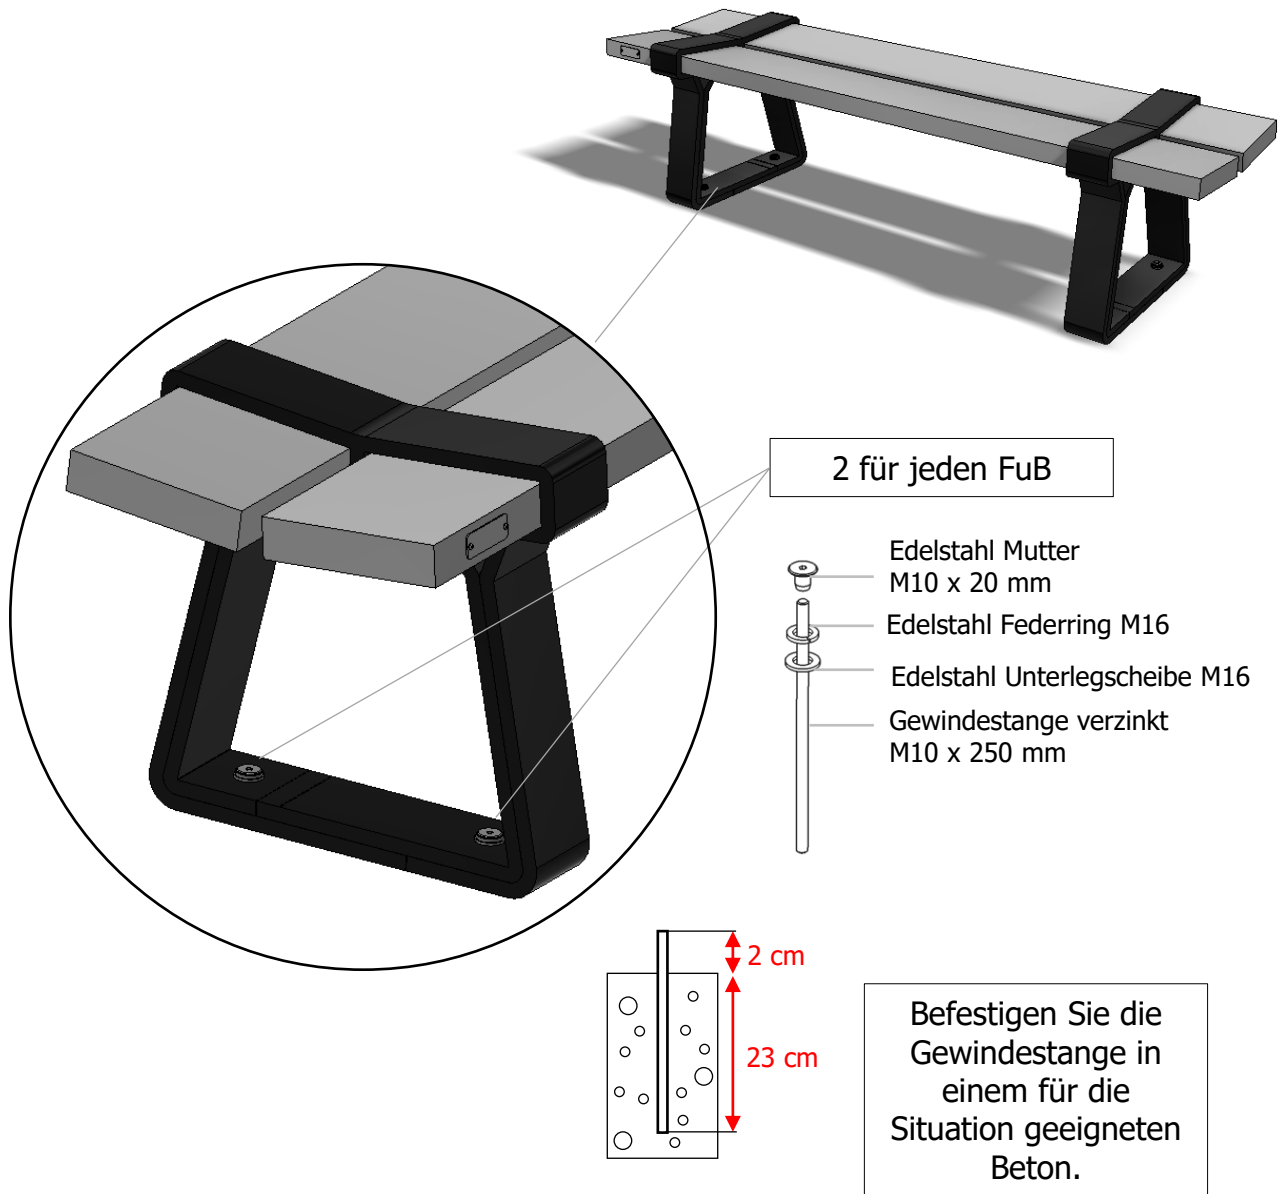

Verankerung

Entdecken Sie das Sortiment