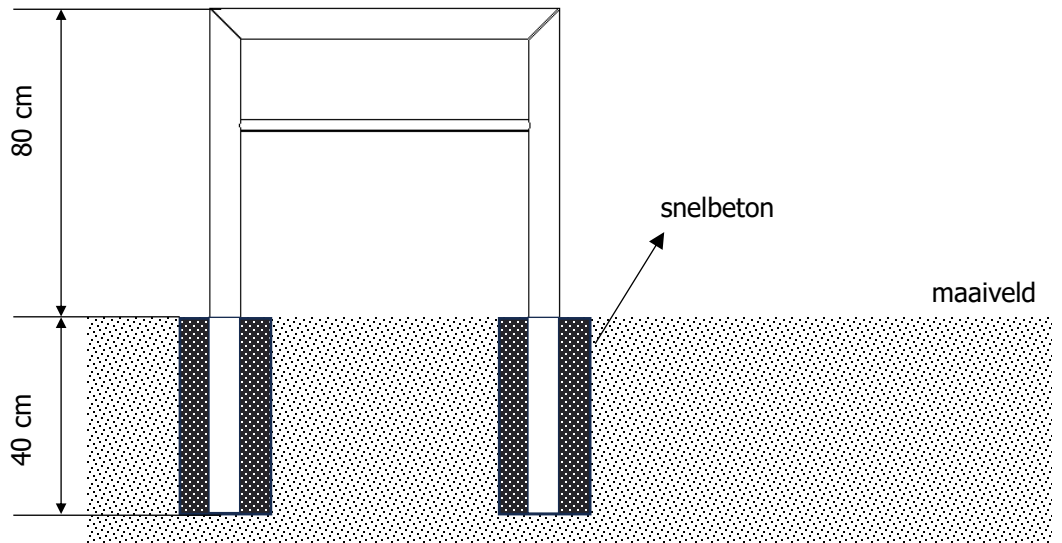

verankering