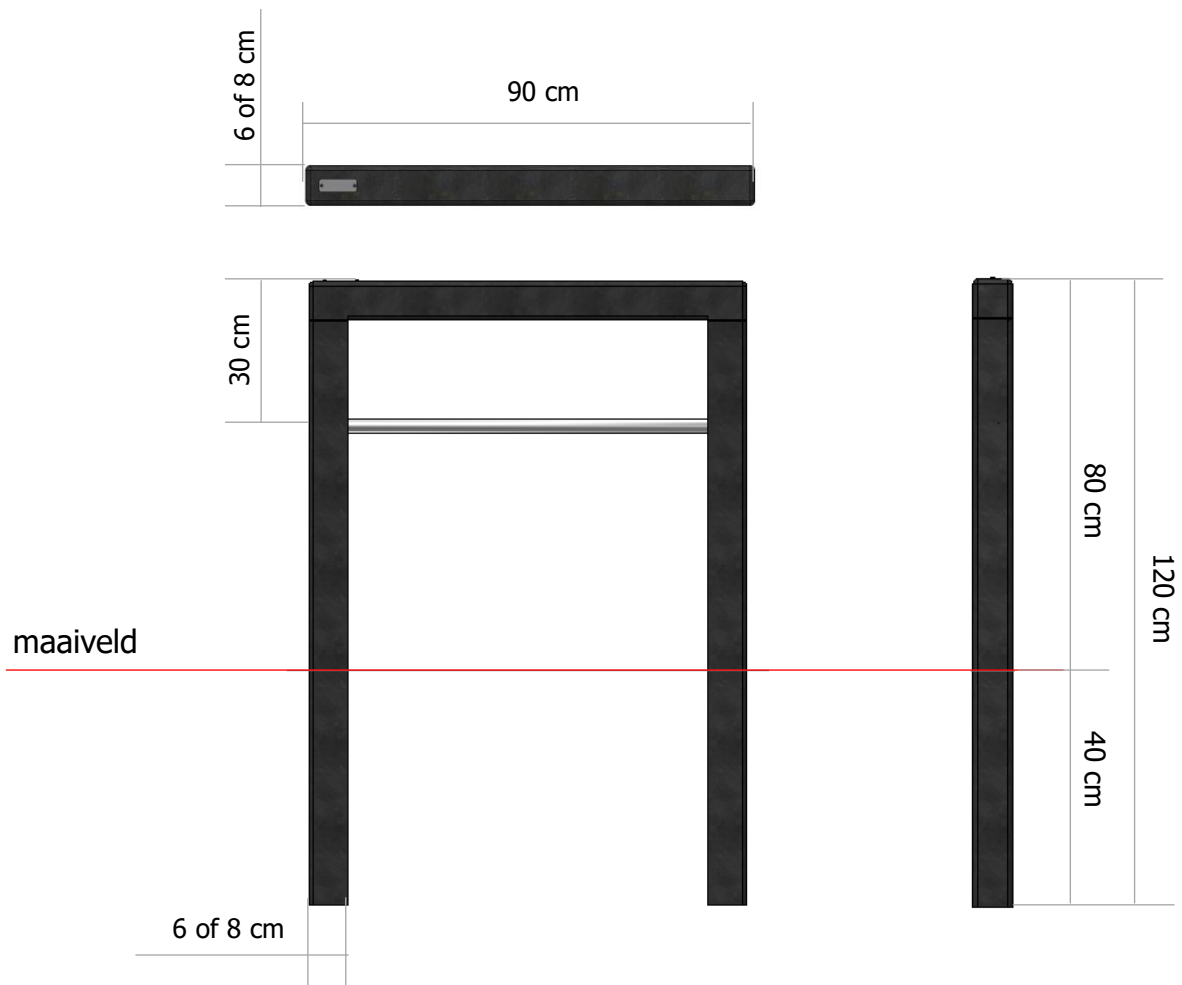

Fietsbeugel vierkant

Met of zonder tussenbuis

afmetingen

varianten

Maat 6 cm zonder RVS tussenbuis	11,5 kg
Maat 6 cm met RVS tussenbuis	12,7 kg
Maat 8 cm zonder RVS tussenbuis	20 kg
Maat 8 cm met RVS tussenbuis	21,2 kg

varianten

Zonder RVS tussenbuis

17 kg

Met RVS tussenbuis

18,2 kg

beschikbare kleuren

Ash Grey

Ural Black