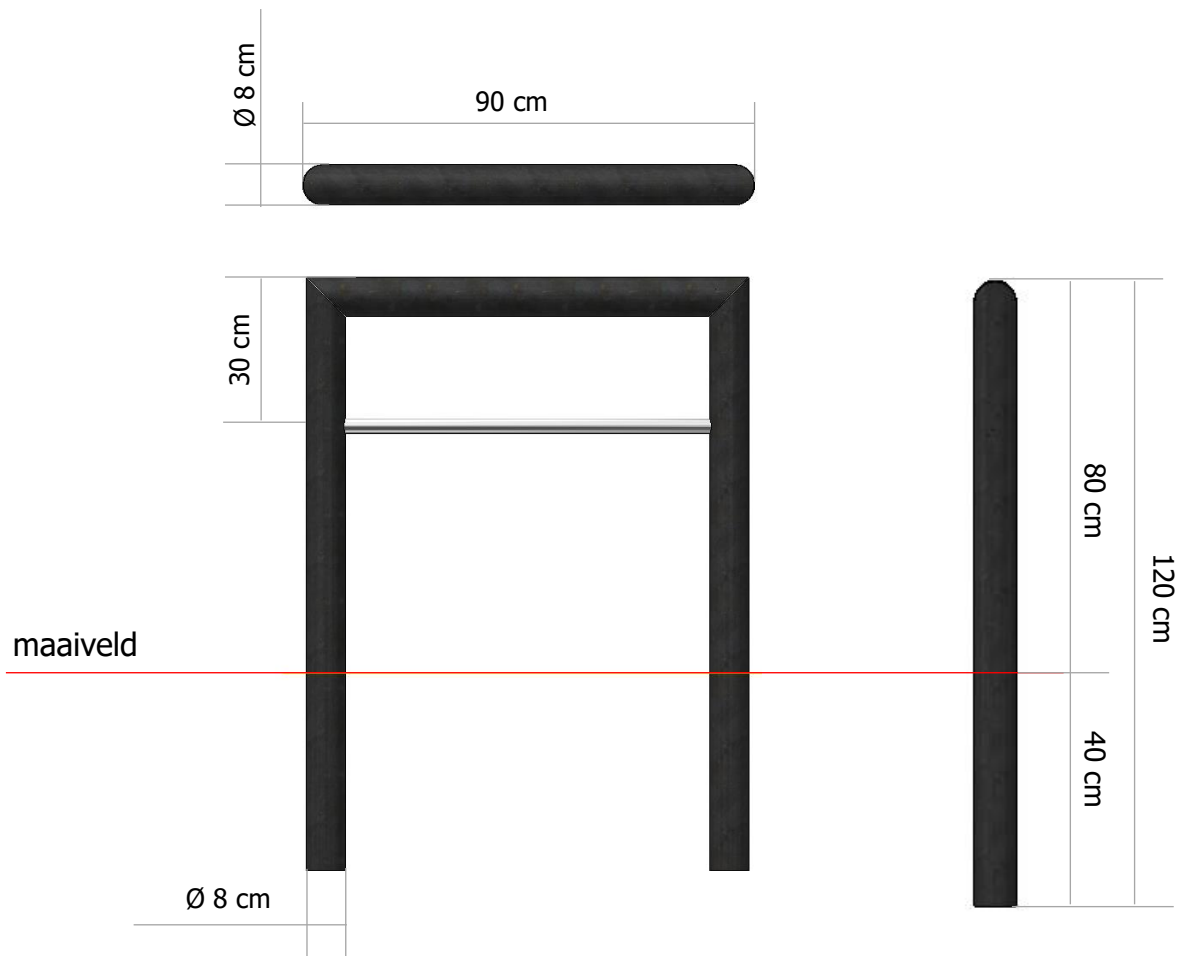

varianten

Zonder RVS tussenbuis

17 kg

Met RVS tussenbuis

18,2 kg

beschikbare kleuren

Ash Grey

Ural Black