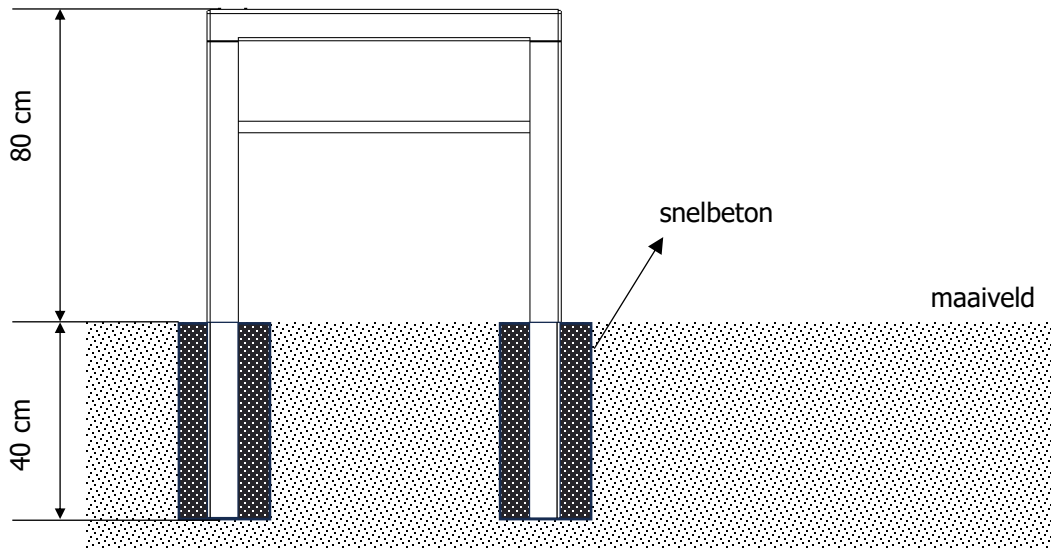

verankering