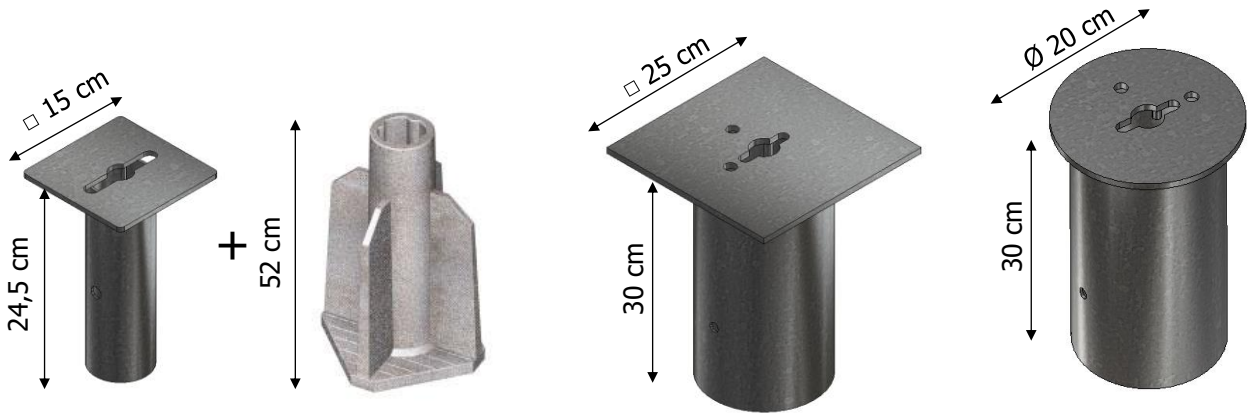

bijpassende grondkokers