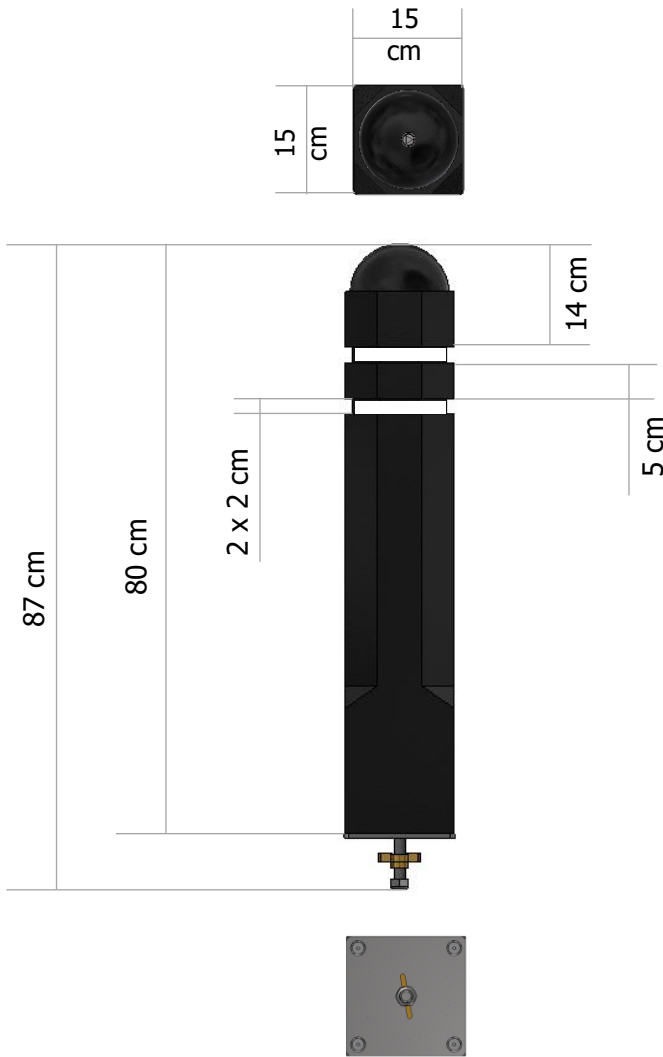

 Splintervrij

 In de kern gekleurd

 Weerbestendig

 Helemaal recycleerbaar

Achthoekige antiparkeerpaal

wegneembaar

afmetingen

16,5 kg

Voor meer detail zie aparte installatie instructies

reflectoren

Inclusief 2 reflectiebanden 1,8cm (wit)
Optie: 2 reflectoren 7x11cm (wit of oranje)
ingefreesd

grootste voordelen

 100% plastic afval

 Onderhoudsvrij