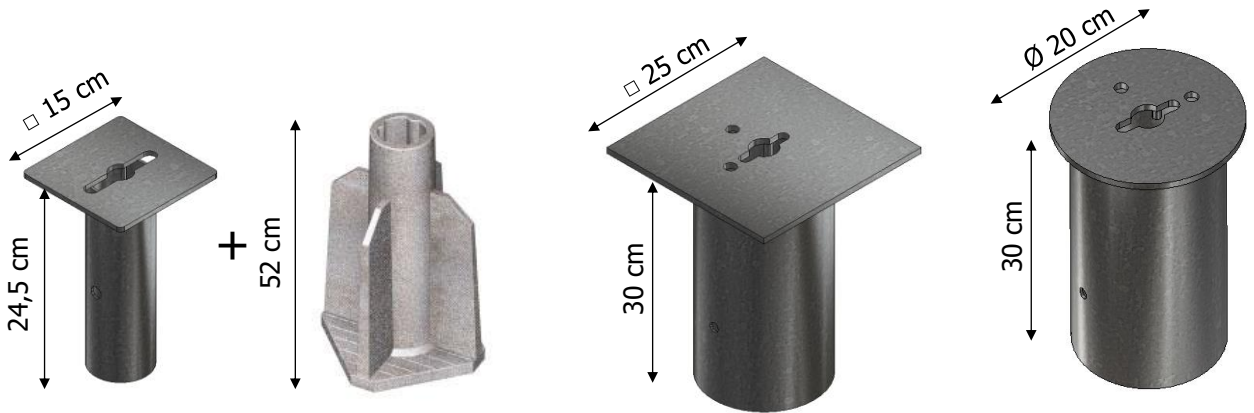

Vierkante antiparkeerpaal

wegneembaar

afmetingen

12,7 kg

beschikbare kleuren

Ash Grey

Ural Black

Quartz Brown

Sand Beige

verankering

slotmechanisme met breekmoer

RVS stang met opties type sleutel

- halve maan
- ▲ driehoek
- ⬡ zeskant

bijpassende grondkokers

Type 1
grondkoker + bijhorende
paalvoet voor losse grond
bovenplaat vierkant 15cm

Type 2
grondkoker voor beton
bovenplaat vierkant 25cm

Type 3
grondkoker voor beton
bovenplaat rond 20cm

Voor meer detail zie aparte installatie instructies

reflectoren

Inclusief 2 reflectiebanden 1,8cm (rood-wit)

 Splintervrij

 In de kern gekleurd

 Weerbestendig

 Helemaal recycleerbaar

Achthoekige antiparkeerpaal

wegneembaar

afmetingen

16,5 kg