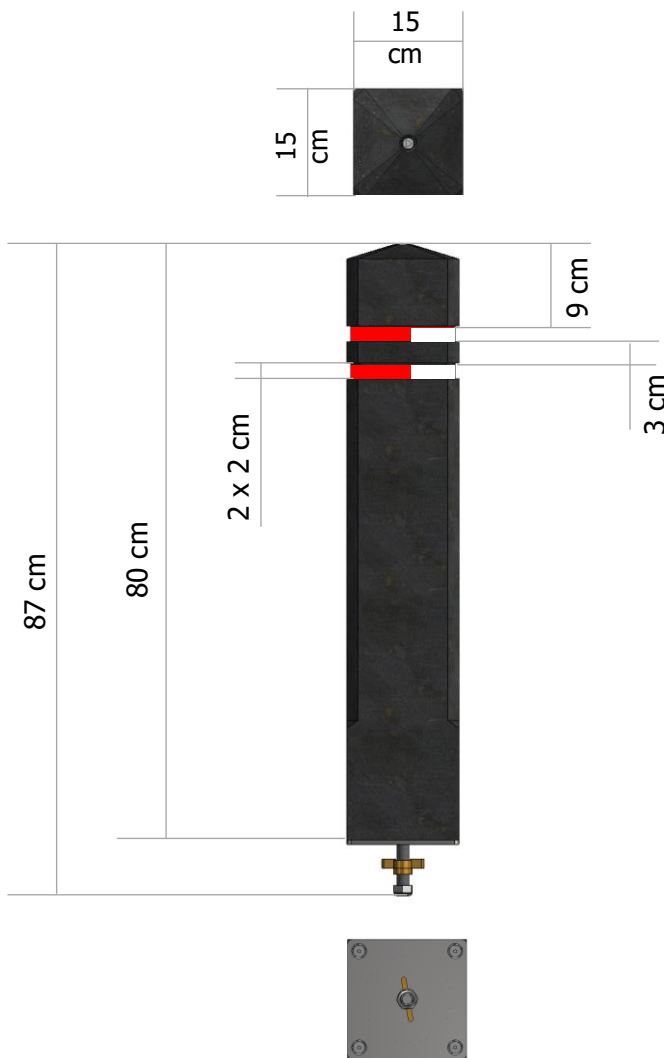

Vierkante antiparkeerpaal

wegneembaar

afmetingen

12,7 kg

beschikbare kleuren

Ash Grey

Ural Black

Quartz Brown

Sand Beige

verankering

slotmechanisme met breekmoer

RVS stang met opties type sleutel

- halve maan
- ▲ driehoek
- ⬡ zeskant

bijpassende grondkokers

Type 1
grondkoker + bijhorende
paalvoet voor losse grond
bovenplaat vierkant 15cm

Type 2
grondkoker voor beton
bovenplaat vierkant 25cm

Type 3
grondkoker voor beton
bovenplaat rond 20cm

Voor meer detail zie aparte installatie instructies

reflectoren

Inclusief 2 reflectiebanden 1,8cm (rood-wit)

 Splintervrij

 In de kern gekleurd

 Weerbestendig

 Helemaal recycleerbaar

Achthoekige antiparkeerpaal

wegneembaar

afmetingen

16,5 kg