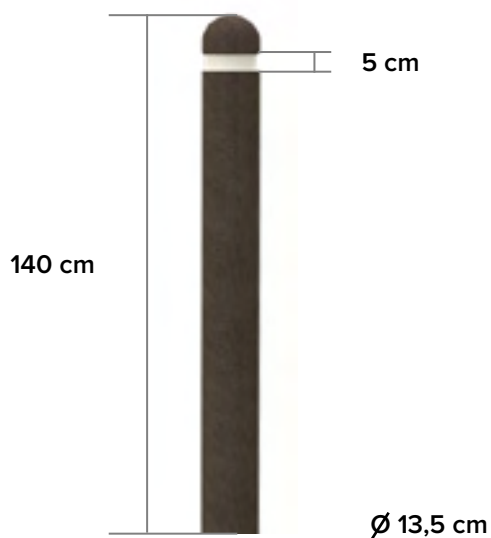

Piquet antiparking rond

tête arrondie et bande réfléchissante

dimensions

12 kg

couleurs livrables

- Ash Grey
- Ural Black
- Sand Beige

principaux atouts

100% déchets plastiques

Sans entretien

Imputrescible

Aspect naturel

Graffiti s'enlève facilement

Sans éclardes

Coloré dans la masse

Résistant aux intempéries

Complètement recyclable