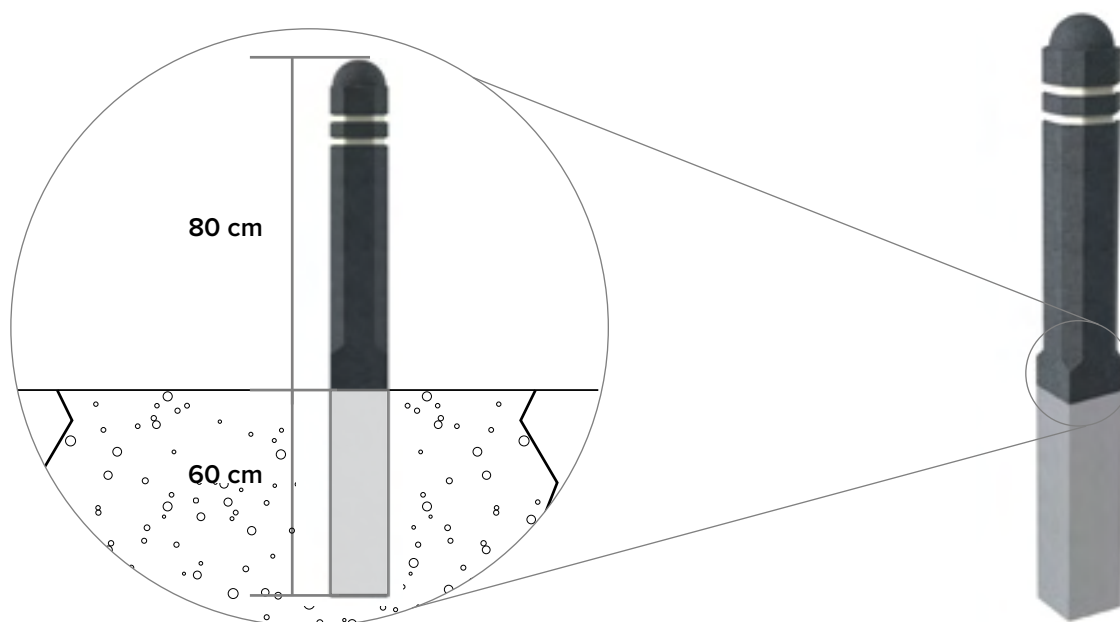

Piquet antiparking octogonal

non amovibile

dimensions

18 kg

couleurs livrables

- Ash Grey
- Ural Black
- Sand Beige

ancrage: non amovible

principaux atouts

100% déchets plastiques

Sans entretien

Imputrescible

Aspect naturel

Graffiti s'enlève facilement

Sans écharde

Coloré dans la masse

Résistant aux intempéries