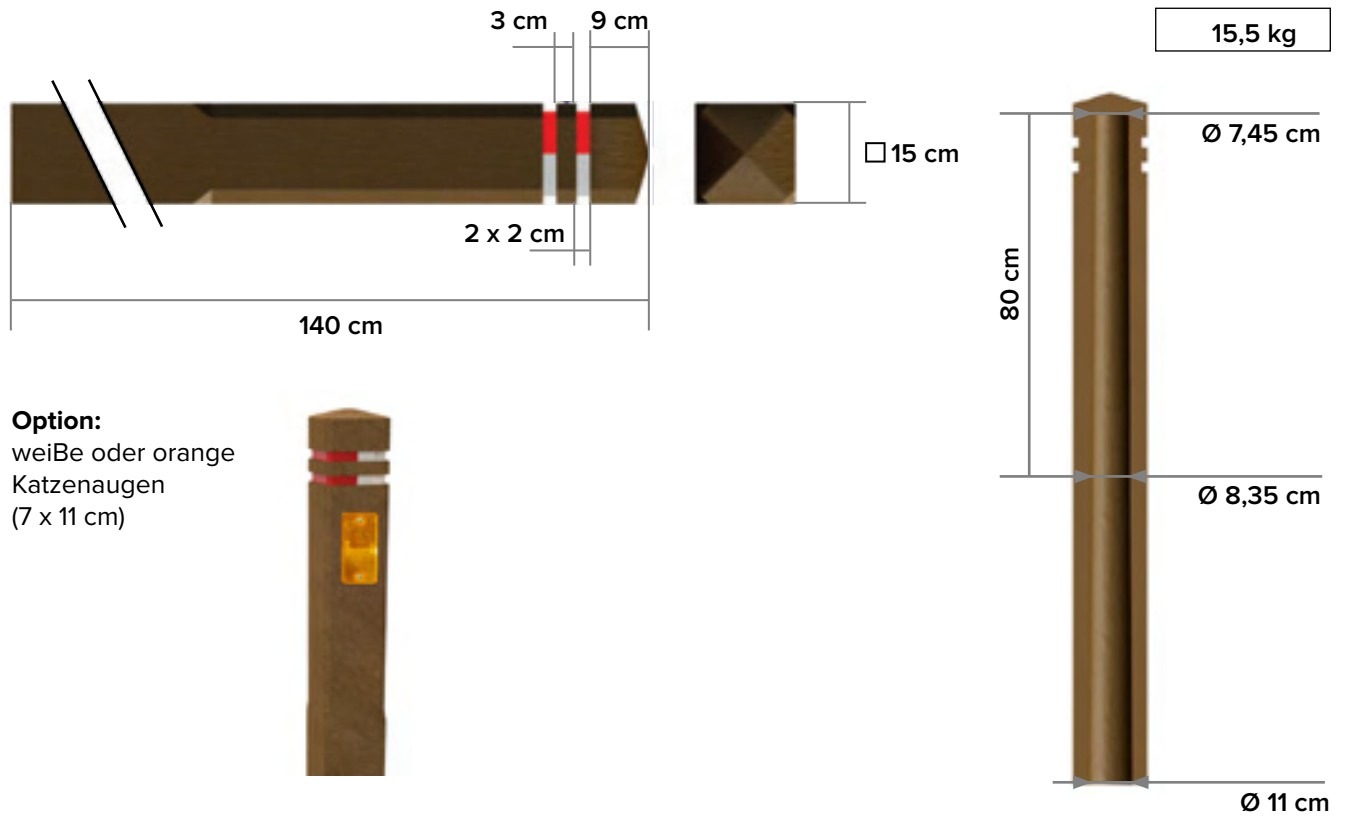

Viereckige Parksperre

nicht entfernbar

Abmessungen

lieferbare Farben

Hauptvorteile

100% Plastikmüll

Wartungsfrei

Verrottungsfest

Aspect naturel

Graffiti leicht entfernbar

Splitterfrei

In der Masse homogen eingefärbt

Wetterfest

komplett recyclebar
im Kreislauf