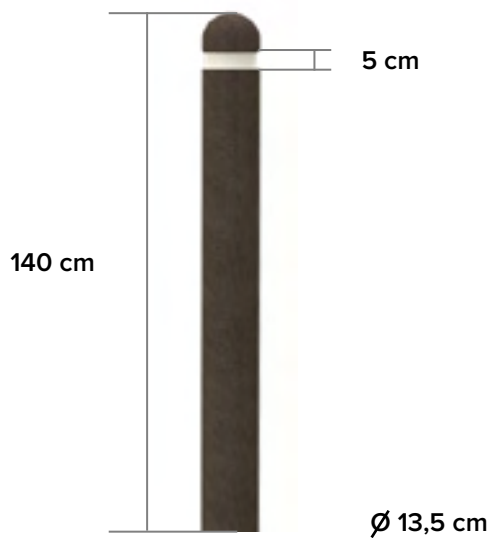

Runde Parksperre

mit abgerundetem Kopf und Reflektorband

Abmessungen

12 kg

lieferbare Farben

- Ash Grey
- Ural Black
- Sand Beige

Hauptvorteile

100% Plastikmüll

Wartungsfrei

Verrottungsfest

Aspect naturel

Graffiti leicht entfernbar

Splitterfrei

In der Masse homogen eingefärbt

Wetterfest

komplett recyclebar
im Kreislauf