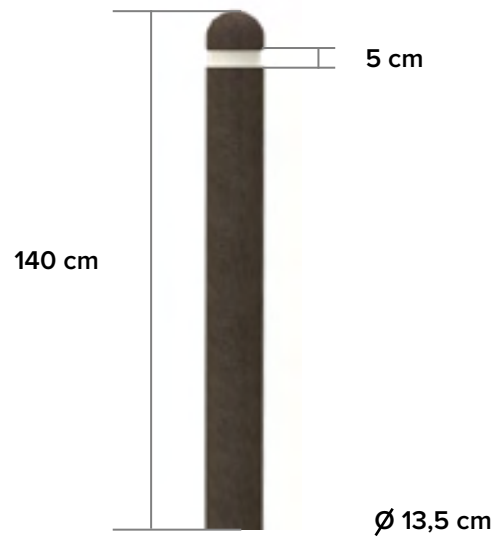

Ronde antiparkeerpaal

bolkop en reflectieband

afmetingen

12 kg

beschikbare kleuren

- Ash Grey
- Ural Black
- Sand Beige

grootste voordelen

100% plastic afval

Onderhoudsvrij

Rotvrij

Natuurlijke structuur

Graffiti makkelijk verwijderbaar

Splintervrij

In de kern gekleurd

Weerbestendig

Helemaal recycleerbaar