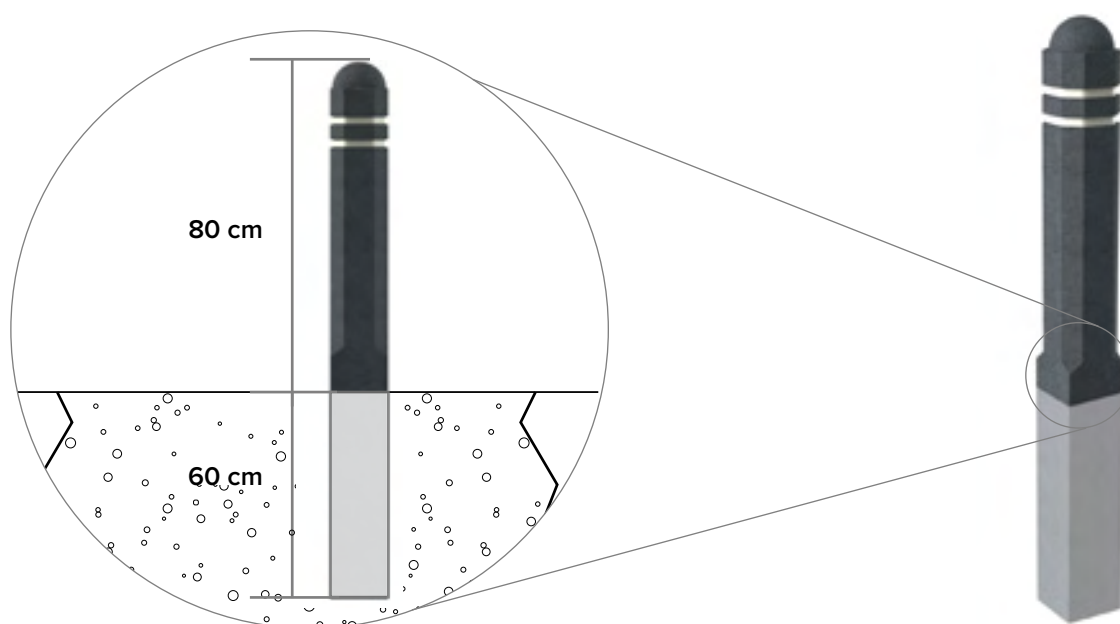

Achthoekige antiparkeerpaal

niet wegneembaar

afmetingen

18 kg

beschikbare kleuren

- Ash Grey
- Ural Black
- Sand Beige

verankering: niet wegneembaar

grootste voordelen

100% plastic afval

Onderhoudsvrij

Rotvrij

Natuurlijke structuur

Graffiti makkelijk verwijderbaar

Splintervrij

In de kern gekleurd

Weerbestendig