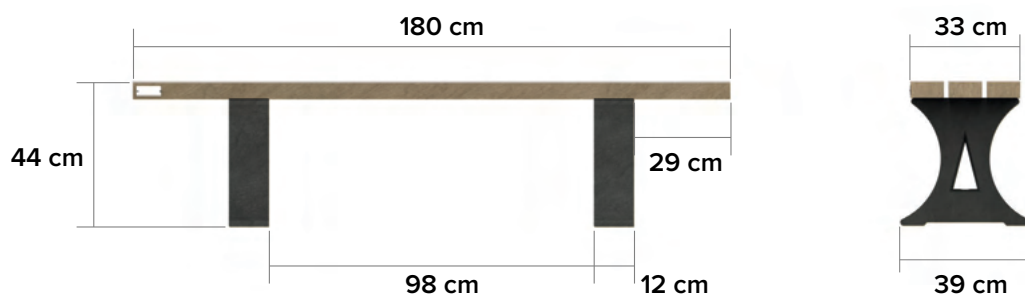

Bonn ZL

Bänkchen ohne Lehne

Abmessungen

50 kg

lieferbare Farben

Bretter

- Ural Black
- Quartz Brown
- Sand Beige
- Mineral Grey
- Andes Green

Füße

- Ural Black

Hauptvorteile

100% Plastikmüll

Wartungsfrei

Verrottungsfest

Natürliche Oberflächenstruktur

Graffiti leicht entfernbar

Splitterfrei