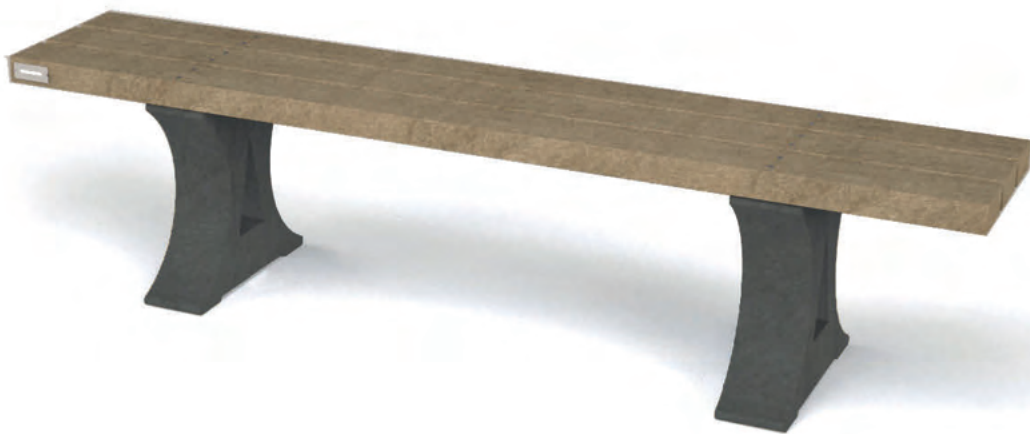

Bonn ZL

Bänkchen ohne Lehne

Abmessungen

50 kg

lieferbare Farben

Bretter

- Ural Black
- Quartz Brown
- Sand Beige
- Mineral Grey
- Andes Green

Füße

- Ural Black

Hauptvorteile

100% Plastikmüll

Wartungsfrei

Verrottungsfest

Natürliche Oberflächenstruktur

Graffiti leicht entfernbar

Splitterfrei

In der Masse homogen eingefärbt

Wetterfest

komplett recyclebar
im Kreislauf

optional mit Verankerung

Verstärkung

schön wenn kombiniert mit