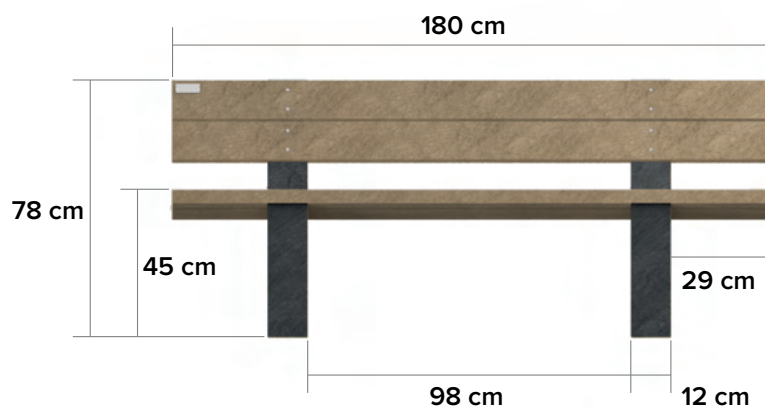

zitbank Bonn ML

sterk in eenvoud

afmetingen

83 kg

beschikbare kleuren

Planken

- Ural Black
- Quartz Brown
- Sand Beige
- Mineral Grey
- Andes Green

Poten