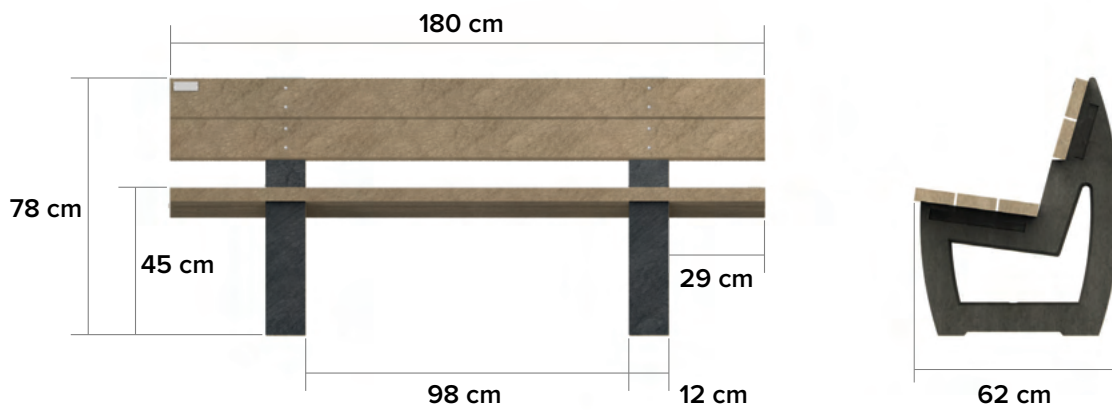

Bank Bonn ML

einfach und überall einsetzbar

Abmessungen

83 kg

lieferbare Farben

Bretter

- Ural Black
- Quartz Brown
- Sand Beige
- Mineral Grey
- Andes Green

Füße

- Ural Black

Hauptvorteile

100% Plastikmüll

Wartungsfrei

Verrottungsfest

Natürliche Oberflächenstruktur

Graffiti leicht entfernbar

Splitterfrei