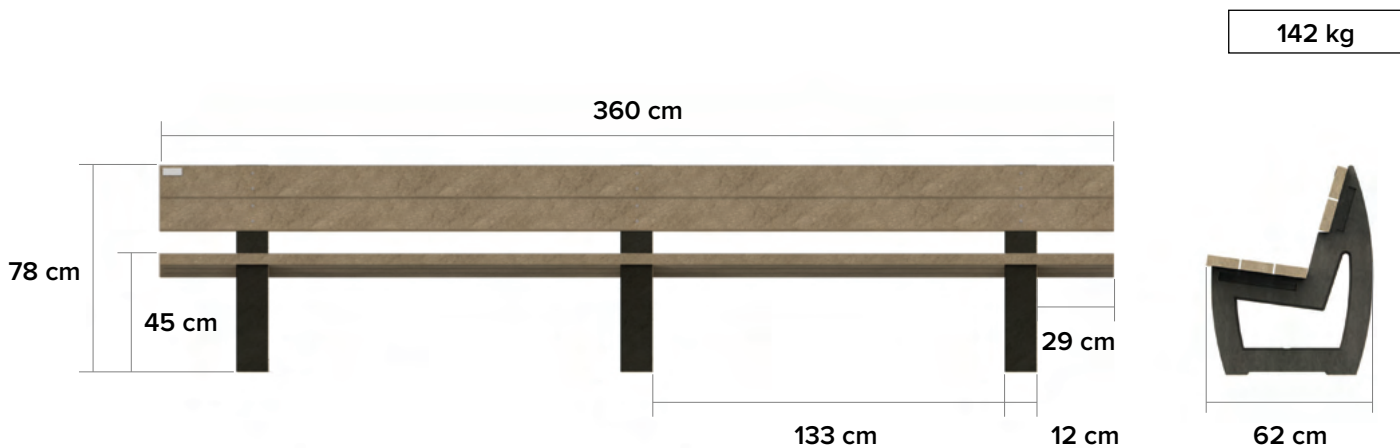

Bonn ML 360

lange (360 cm) versie van de standaard Bonn bank

afmetingen

beschikbare kleuren

Planken

- Ural Black
- Quartz Brown
- Sand Beige
- Mineral Grey
- Andes Green

Poten

- Ural Black