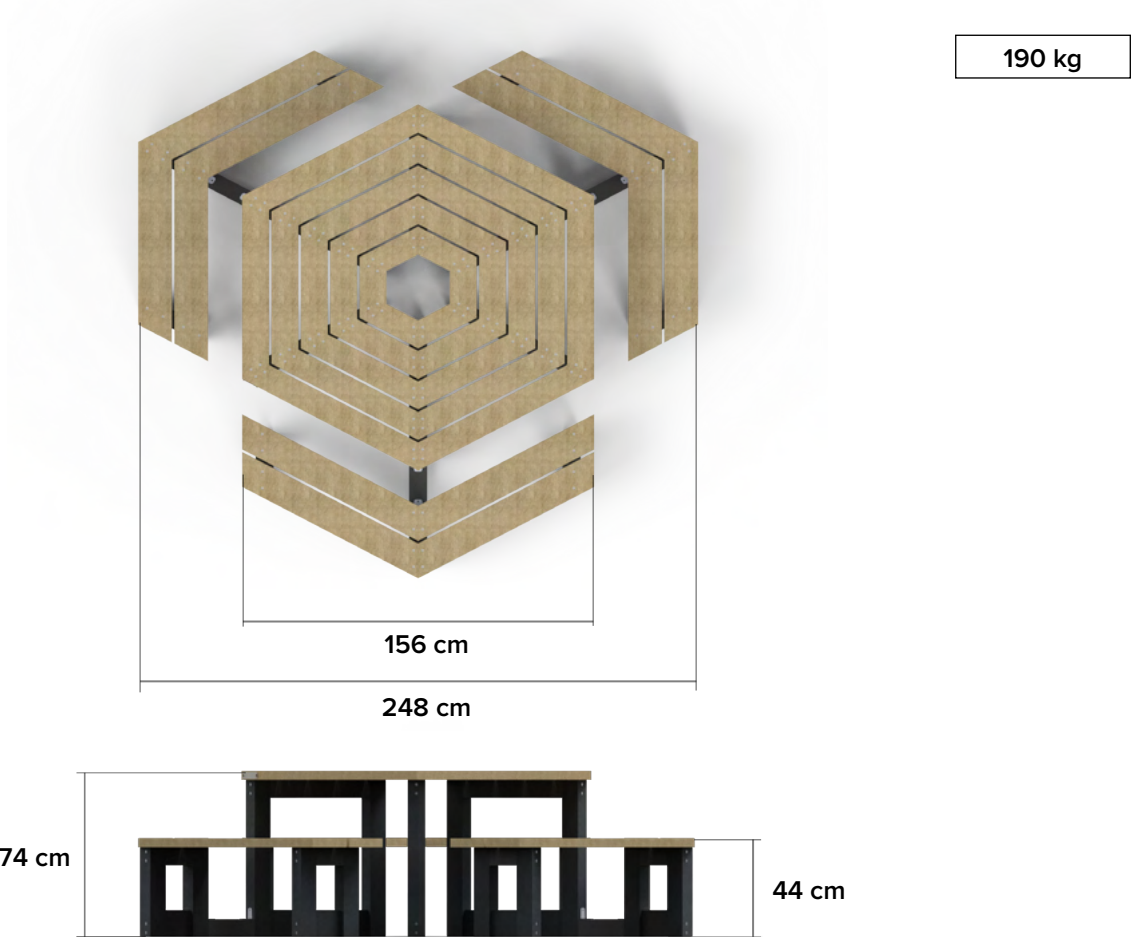

Siena

PICKNICK Tisch

Abmessungen

lieferbare Farben

Bicolor Möglichkeiten

Bretter

Füße

Hauptvorteile

100% Plastikmüll

Wartungsfrei

Verrottungsfest

Natürliche Oberflächenstruktur

Graffiti leicht entfernbar

Splitterfrei

In der Masse homogen eingefärbt

Wetterfest