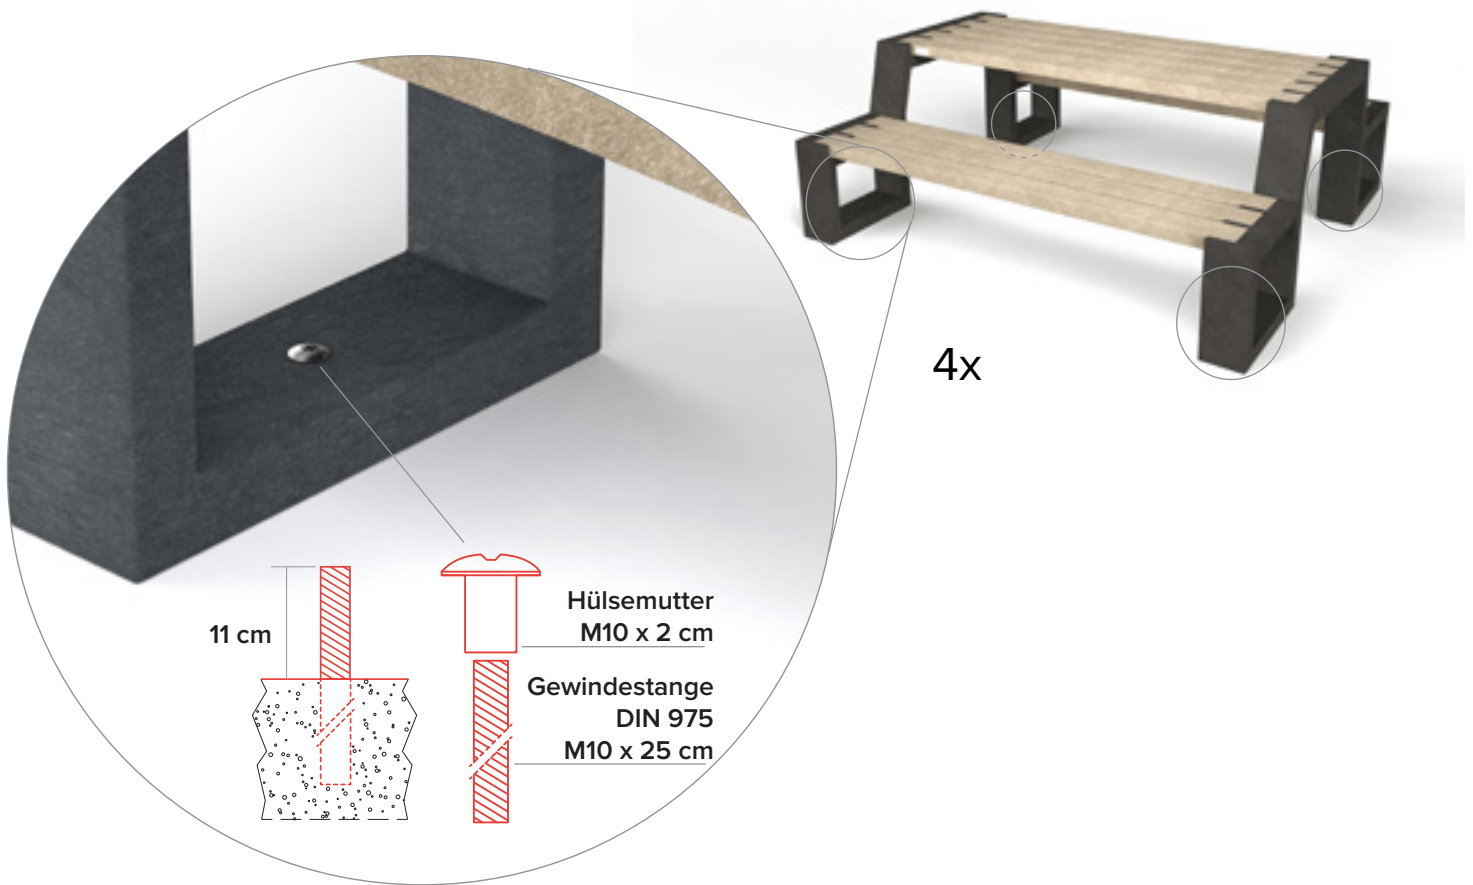

Hauptvorteile

100% Plastikmüll

Wartungsfrei

Verrottungsfest

Natürliche Oberflächenstruktur

Graffiti leicht entfernbar

Splitterfrei

In der Masse homogen eingefärbt

Wetterfest

komplett recyclebar
im Kreislauf

schön wenn kombiniert mit

Verankerung

Verstärkung

semi-kit Lieferung