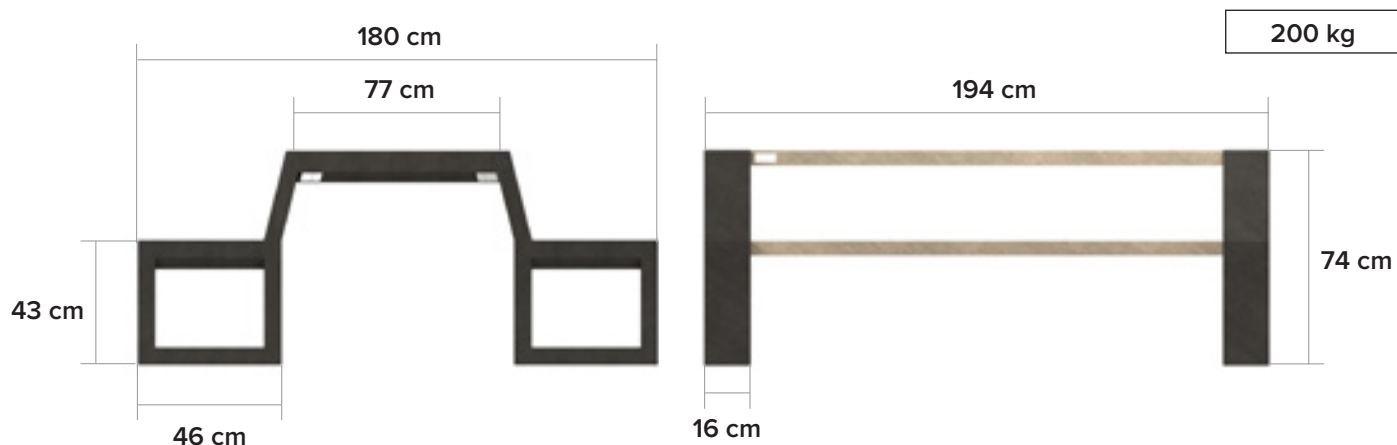

Matrix. 008

zusammenpassende Sitzbänke und Picknicktisch

Abmessungen

lieferbare Farben

Bretter

- Quartz Brown
- Mineral Grey
- Sand Beige
- Ural Black

Füsse

- Ural Black