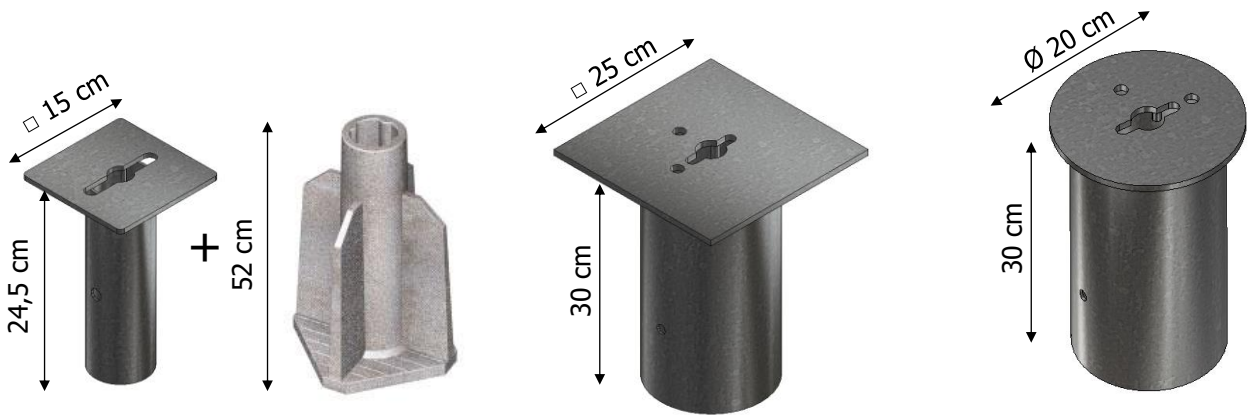

Viereckige Parksperre

entfernbar

Abmessungen

12,7 kg

lieferbare Farben

Verankerung

Schließmechanismus
mit Sollbruchmutter

Edelstahlstange
mit Optionen für
Schlüsseltyp

- Halbmond
- ▲ Dreikant
- ⬡ Sechskant

passende Bodenzylinder

Type 1

Bodenzylinder + pfostenfuß
für
lockerem Untergrund
quadratische Oberplatte 15 cm

Type 2

Bodenzylinder für Beton
quadratische Oberplatte 25 cm

Type 3

Bodenzylinder für Beton
runde Oberplatte 20 cm

Für weitere Details siehe die separaten
Installationsanweisungen.

Reflektoren

Ink. Reflektorbänder 1,8cm (rot/weiss)

Option: 2 Katzenaugen 7x11 cm (weiss oder orange) eingefräst

Achthoekige antiparkeerpaal

wegneembaar

Abmessungen

16,5 kg

lieferbare Farben

Ural Black

Verankerung

Schließmechanismus
mit Sollbruchmutter