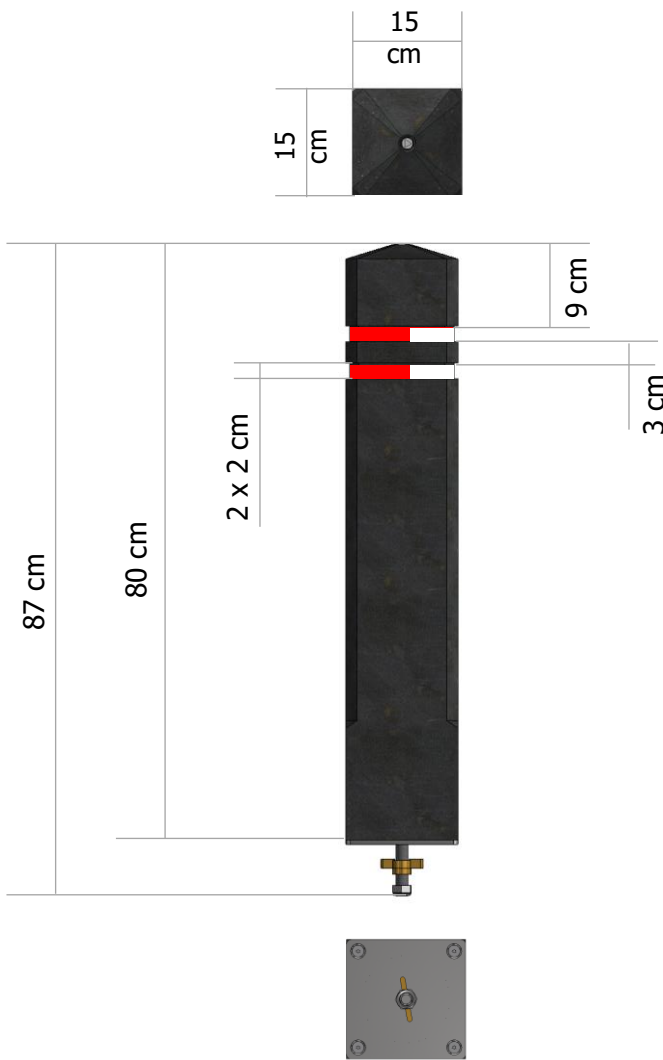

Viereckige Parksperre

entfernbar

Abmessungen

12,7 kg

lieferbare Farben

Verankerung

Schließmechanismus
mit Sollbruchmutter

Edelstahlstange
mit Optionen für
Schlüsseltyp

- Halbmond
- ▲ Dreikant
- ⬡ Sechskant

passende Bodenzylinder

Type 1

Bodenzylinder + pfostenfuß
für
lockerem Untergrund
quadratische Oberplatte 15 cm

Type 2

Bodenzylinder für Beton
quadratische Oberplatte 25 cm

Type 3

Bodenzylinder für Beton
runde Oberplatte 20 cm

Für weitere Details siehe die separaten
Installationsanweisungen.

Reflektoren

Ink. Reflektorbänder 1,8cm (rot/weiss)

Option: 2 Katzenaugen 7x11 cm (weiss oder orange) eingefräst

Achthoekige antiparkeerpaal

wegneembaar

Abmessungen

16,5 kg

lieferbare Farben

Ural Black

Verankerung

Schließmechanismus
mit Sollbruchmutter