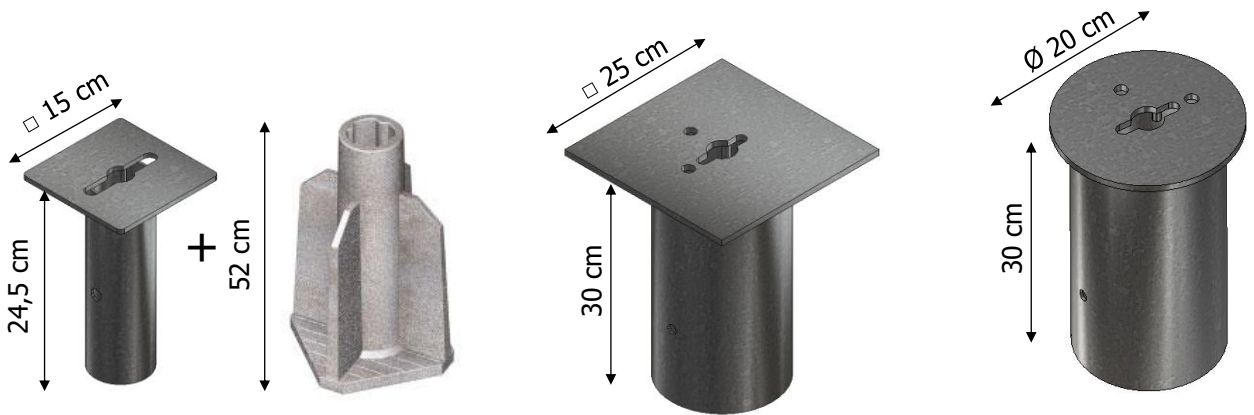

Viereckige Parksperre

entfernbar

Abmessungen

12,7 kg

lieferbare Farben

Verankerung

Schließmechanismus
mit Sollbruchmutter

Edelstahlstange
mit Optionen für
Schlüsseltyp

Achthoekige antiparkeerpaal

wegneembaar

Abmessungen

16,5 kg

lieferbare Farben

Ural Black

Verankerung

Schließmechanismus
mit Sollbruchmutter

Edelstahlstange
mit Optionen für
Schlüsseltyp

-  Halbmond
-  Dreikant
-  Sechskant

passende Bodenzylinder

Type 1

Bodenzylinder + pfostenfuß für
lockerem Untergrund
quadratische Oberplatte 15 cm

Type 2

Bodenzylinder für Beton
quadratische Oberplatte 25 cm