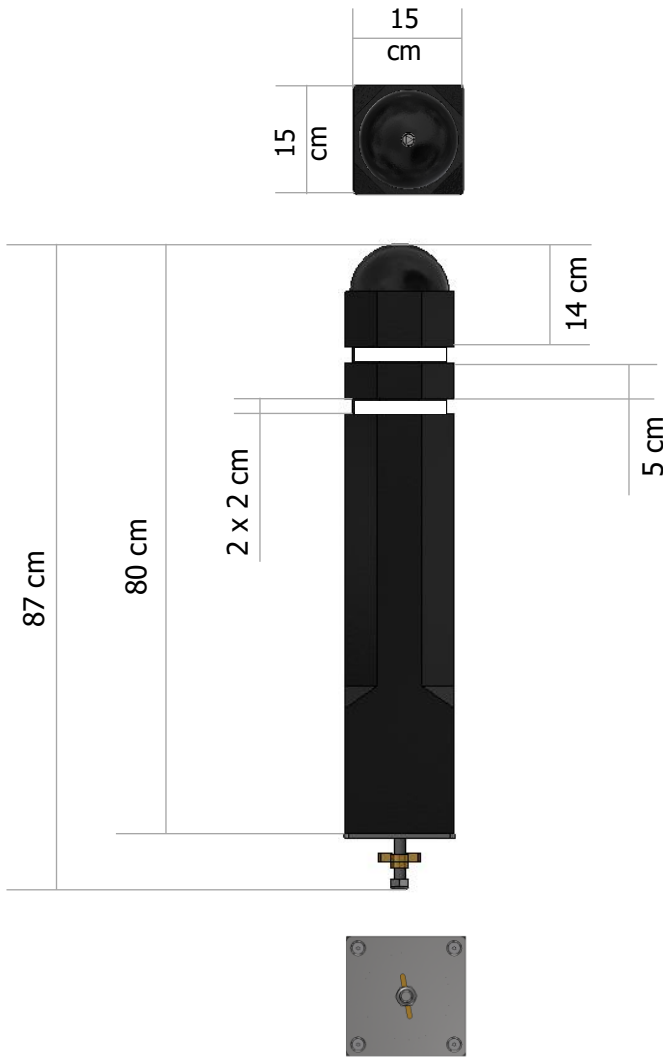

Viereckige Parksperre

entfernbar

Abmessungen

12,7 kg

lieferbare Farben

Verankerung

Schließmechanismus
mit Sollbruchmutter

Edelstahlstange
mit Optionen für
Schlüsseltyp

Achthoekige antiparkeerpaal

wegneembaar

Abmessungen

16,5 kg

lieferbare Farben

Ural Black

Verankerung

Schließmechanismus
mit Sollbruchmutter