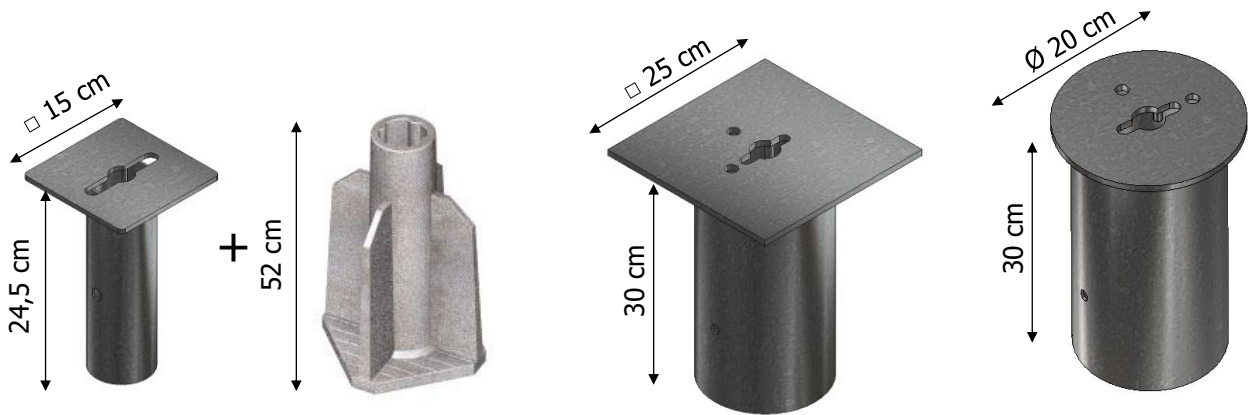

mécanisme de verrouillage avec écrou de rupture

tige en inox avec options de type de clé

- demi-lune
- ▲ triangle
- ⬡ hexagonale

socles de scellement

Type 1
socle + base de poteau
pour sol meuble
plaque carrée de 15 cm

Type 2
socle pour béton
plaque carrée de 25 cm

Type 3
socle pour béton
plaque ronde de 20 cm

Pour plus de détails, voir les instructions d'installation séparées.

réflecteurs

Inclus: 2 bandes réfléchissantes 18 mm (rouge/blanc)
En option: 2 réflecteurs 7x11 cm (blanc ou orange) fraisé.
Poteaux personnalisés disponibles sur demande.

Type 2
socle pour béton
plaque carrée de 25 cm

Type 3
socle pour béton
plaque ronde de 20 cm

Pour plus de détails, voir les instructions d'installation séparées.

réflecteurs

Inclus: 2 bandes réfléchissantes 1,8cm (blanc).