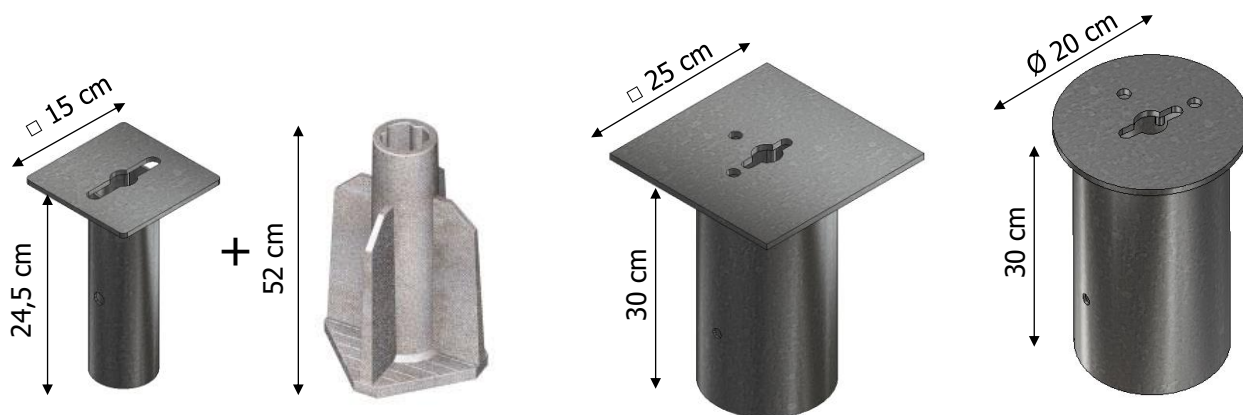

mécanisme de verrouillage avec écrou de rupture

tige en inox avec options de type de clé

- demi-lune
- ▲ triangle
- ⬡ hexagonale

socles de scellement

Type 1
socle + base de poteau
pour sol meuble
plaque carrée de 15 cm

Type 2
socle pour béton
plaque carrée de 25 cm

Type 3
socle pour béton
plaque ronde de 20 cm

Pour plus de détails, voir les instructions d'installation séparées.

réflecteurs

Inclus: 2 bandes réfléchissantes 1,8cm (blanc).