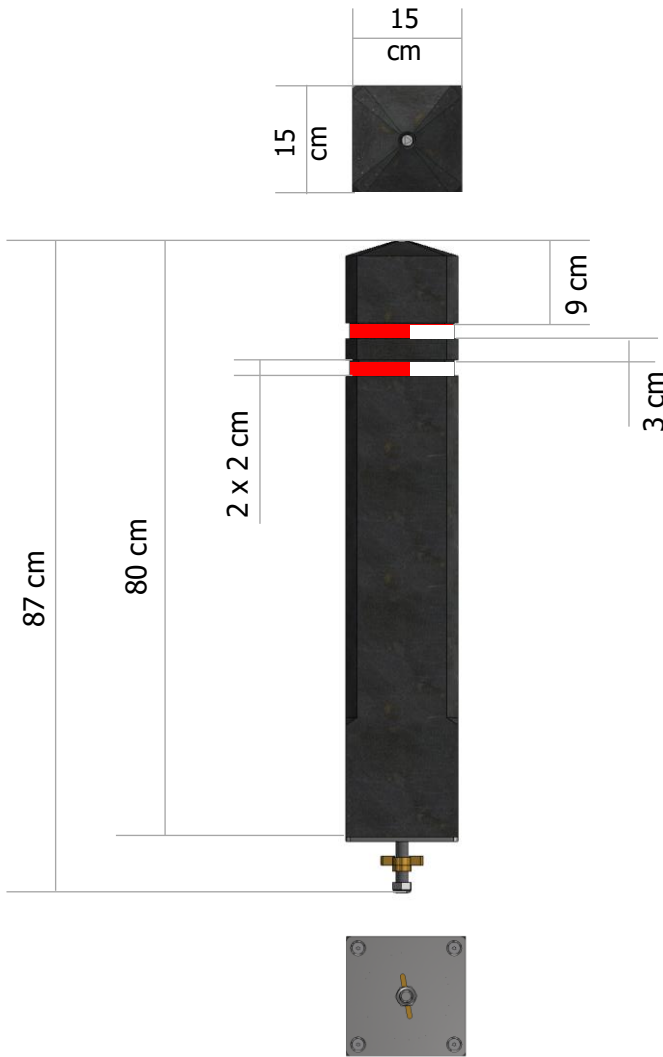

dimensions