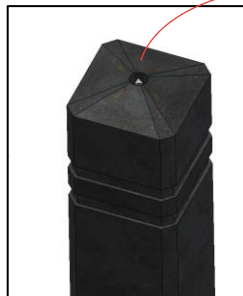

Piquet antiparking carré amovible

dimensions

couleurs livrables

Ash Grey

Ural Black

Quartz Brown

Sand Beige

ancrage

mécanisme de verrouillage avec écrou de rupture

tige en inox avec options de type de clé

- demi-lune
- ▲ triangle
- ⬡ hexagonale

socles de scellement

Type 1
socle + base de poteau
pour sol meuble
plaque carrée de 15 cm

Type 2
socle pour béton
plaque carrée de 25 cm

Type 3
socle pour béton
plaque ronde de 20 cm

Pour plus de détails, voir les instructions d'installation séparées.

réflecteurs

Inclus: 2 bandes réfléchissantes 18 mm (rouge/blanc)
En option: 2 réflecteurs 7x11 cm (blanc ou orange) fraisé.
Poteaux personnalisés disponibles sur demande.