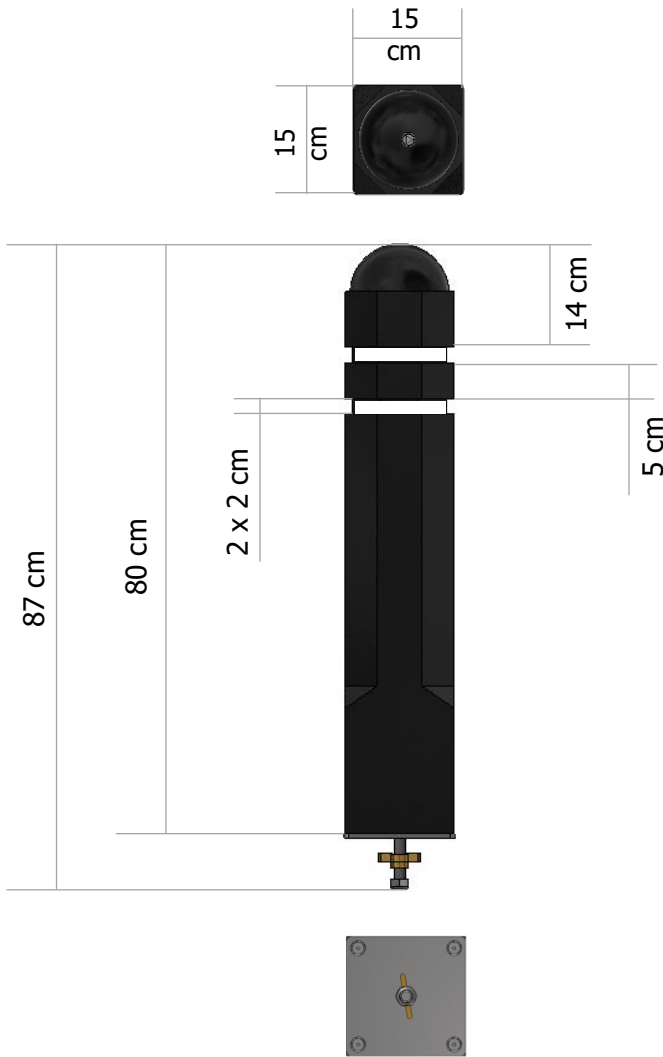

dimensions