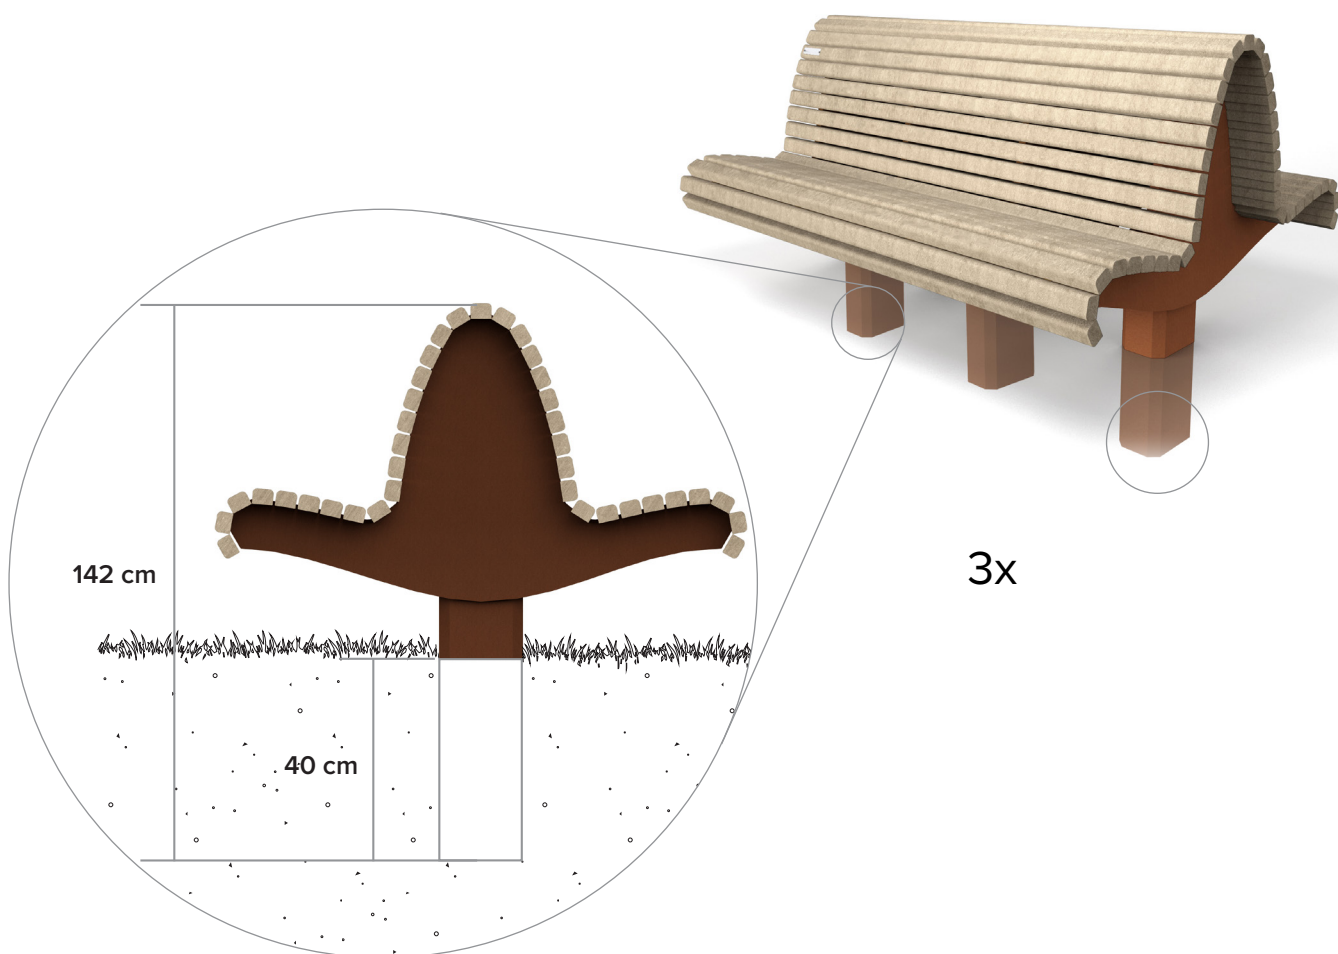

schön wenn kombiniert mit