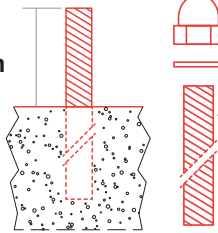

bac à fleurs Agora

l'architecture contemporaine demande
un design minimaliste

dimensions

modèles

		VOLUME INTÉRIEUR (L)	POIDS VIDE (KG)
CARRÉ l x l x h (cm)	45 x 45 x 52	61	48
	60 x 60 x 52	117	64
	90 x 90 x 52	282	104
	120 x 120 x 52	520	149
RECTANGLE	90 x 45 x 52	131	72
	120 x 45 x 52	178	88
	180 x 45 x 52	271	119
	270 x 45 x 52	412	168

Sans écharde

Coloré dans la masse

Résistant aux intempéries

Complètement recyclable

SANS PIEDS

1x

22 cm

écrou borgne DIN 1587 M12

rondelle DIN 125A M12

tige filetée M12 x 25 cm

AVEC PIEDS

beau en combinaison avec