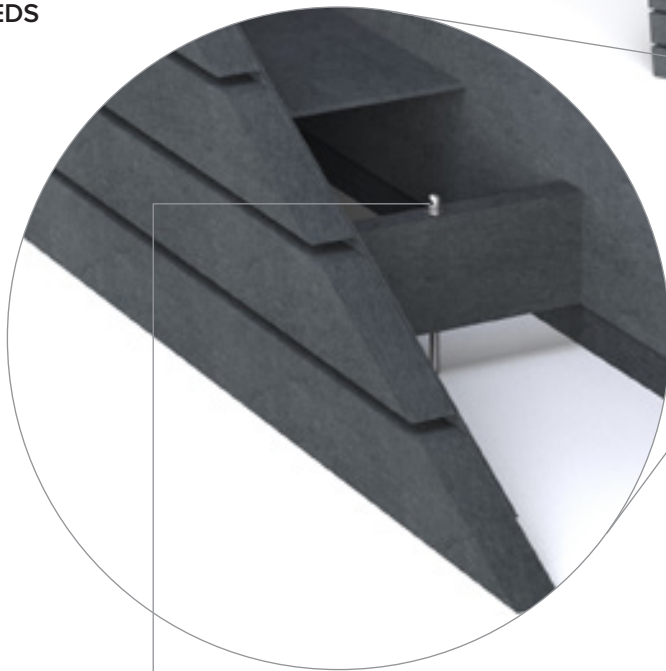

Sans écharde

Coloré dans la masse

Résistant aux intempéries

Complètement recyclable

SANS PIEDS

1x

22 cm

écrou borgne DIN 1587 M12

rondelle DIN 125A M12

tige filetée M12 x 25 cm

AVEC PIEDS

beau en combinaison avec