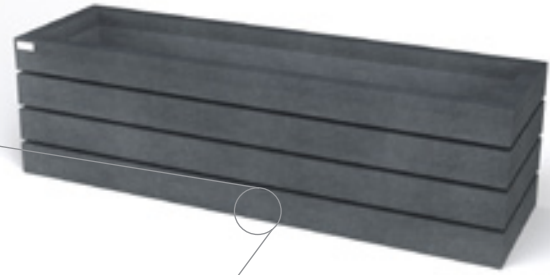

Sans écharde

Coloré dans la masse

Résistant aux intempéries

Complètement recyclable

SANS PIEDS

1x

22 cm

écrou borgne DIN 1587 M12

rondelle DIN 125A M12

tige filetée M12 x 25 cm

AVEC PIEDS

beau en combinaison avec