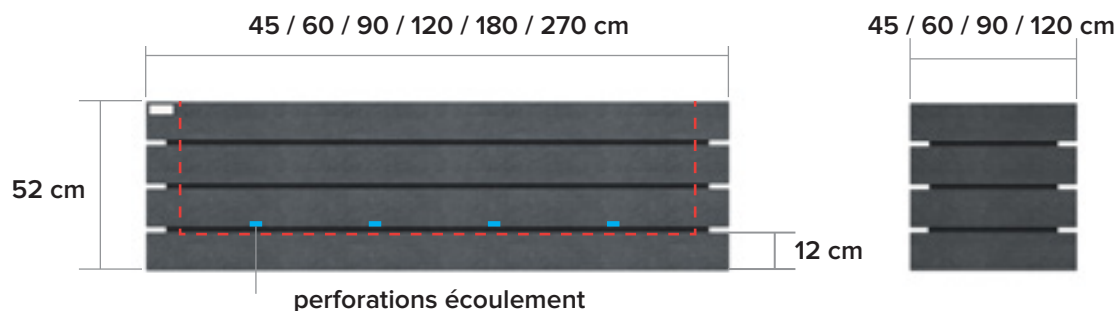

bac à fleurs Agora

l'architecture contemporaine demande
un design minimaliste

dimensions

modèles

		VOLUME INTÉRIEUR (L)	POIDS VIDE (KG)
CARRÉ l x l x h (cm)	45 x 45 x 52	61	48
	60 x 60 x 52	117	64
	90 x 90 x 52	282	104
	120 x 120 x 52	520	149
RECTANGLE	90 x 45 x 52	131	72
	120 x 45 x 52	178	88
	180 x 45 x 52	271	119
	270 x 45 x 52	412	168

Sans écharde

Coloré dans la masse

Résistant aux intempéries

Complètement recyclable

SANS PIEDS

1x

22 cm

écrou borgne DIN 1587 M12

rondelle DIN 125A M12

tige filetée M12 x 25 cm

AVEC PIEDS

beau en combinaison avec