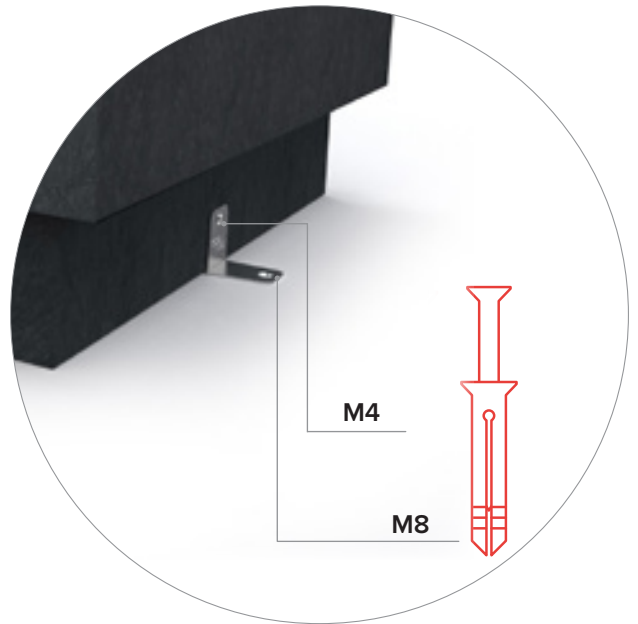

bac à fleurs Agora

l'architecture contemporaine demande
un design minimaliste

dimensions

modèles

		VOLUME INTÉRIEUR (L)	POIDS VIDE (KG)
CARRÉ l x l x h (cm)	45 x 45 x 52	61	48
	60 x 60 x 52	117	64
	90 x 90 x 52	282	104
	120 x 120 x 52	520	149
RECTANGLE	90 x 45 x 52	131	72
	120 x 45 x 52	178	88
	180 x 45 x 52	271	119
	270 x 45 x 52	412	168

Sans écharde

Coloré dans la masse

Résistant aux intempéries

Complètement recyclable

SANS PIEDS

1x

22 cm

écrou borgne DIN 1587 M12

rondelle DIN 125A M12

tige filetée M12 x 25 cm

AVEC PIEDS

beau en combinaison avec