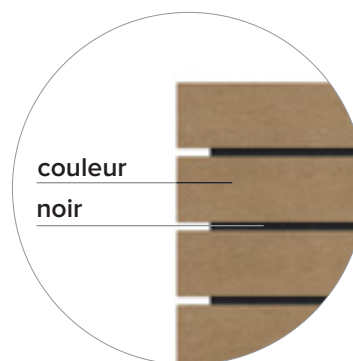

bac à fleurs Agora

l'architecture contemporaine demande
un design minimaliste

dimensions

modèles

		VOLUME INTÉRIEUR (L)	POIDS VIDE (KG)
CARRÉ l x l x h (cm)	45 x 45 x 52	61	48
	60 x 60 x 52	117	64
	90 x 90 x 52	282	104
	120 x 120 x 52	520	149
RECTANGLE	90 x 45 x 52	131	72
	120 x 45 x 52	178	88
	180 x 45 x 52	271	119
	270 x 45 x 52	412	168

couleurs livrables

	Sand Beige		Mineral Grey
	Quartz Brown		Ural Black

principaux atouts

100% déchets plastiques

Sans entretien

Imputrescible

Aspect naturel

Graffiti s'enlève facilement

Sans écharde

Coloré dans la masse

Résistant aux intempéries

Complètement recyclable

SANS PIEDS

1x

22 cm

écrou borgne DIN 1587 M12